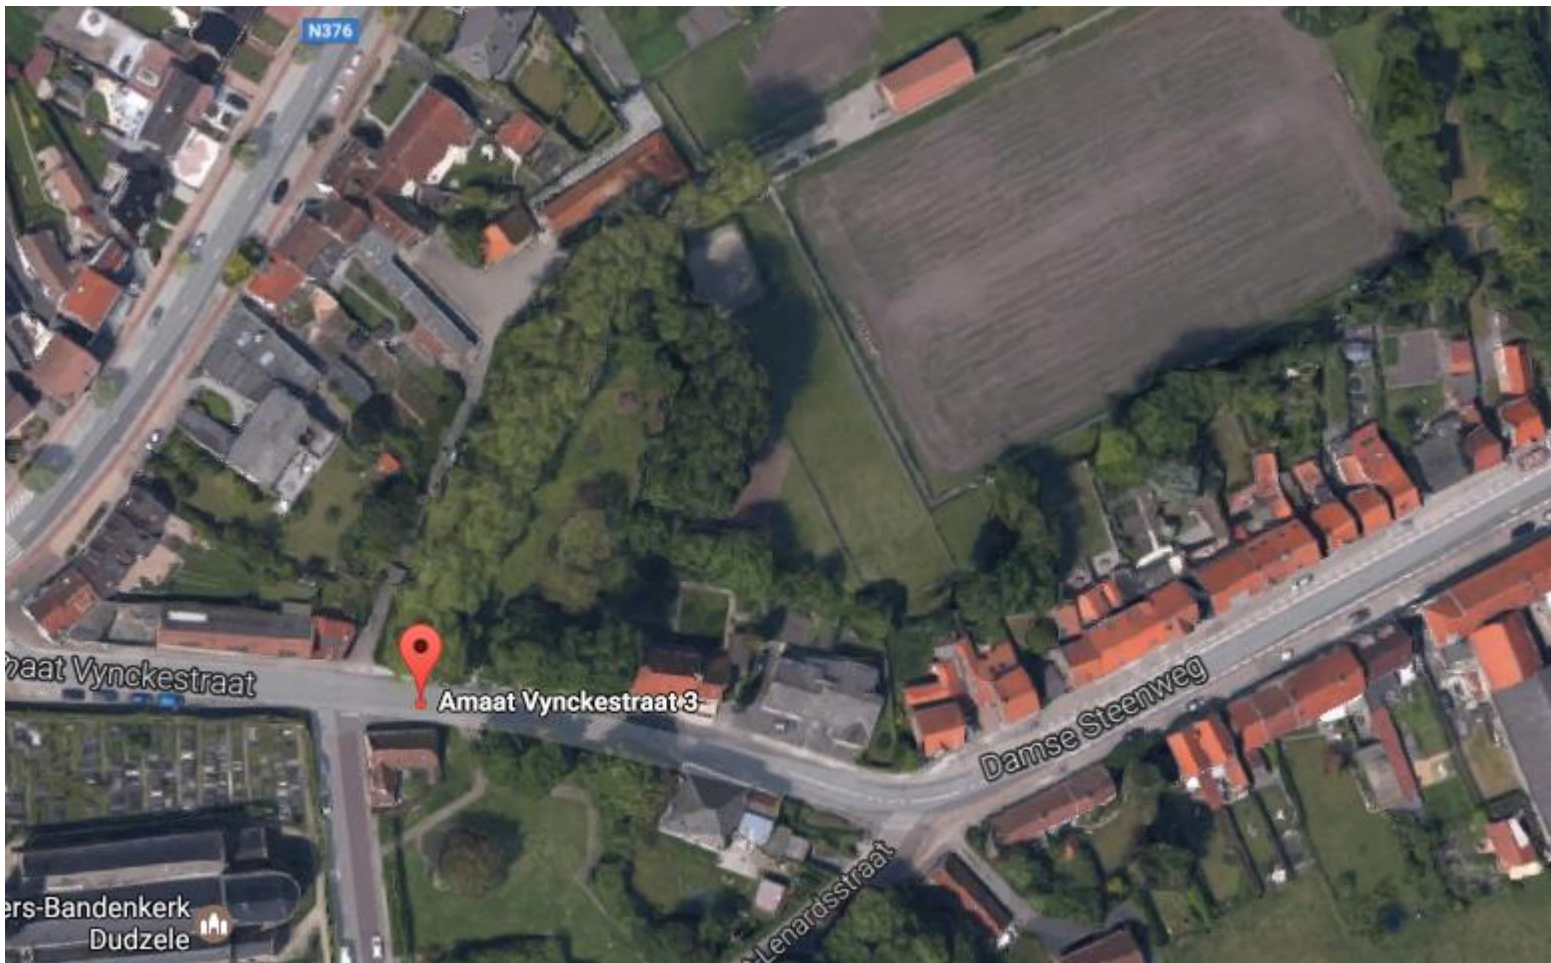

Stamnummer 8264

Clubkleuren Blauw - Blauw - Blauw

Cmp VK Dudzele

Amaat Vynckestraat

8380 Dudzele (Zeebrugge)

Tel : 0472 32 55 76

Klik "[hier](#)" om de kaart te openen in Google Maps!