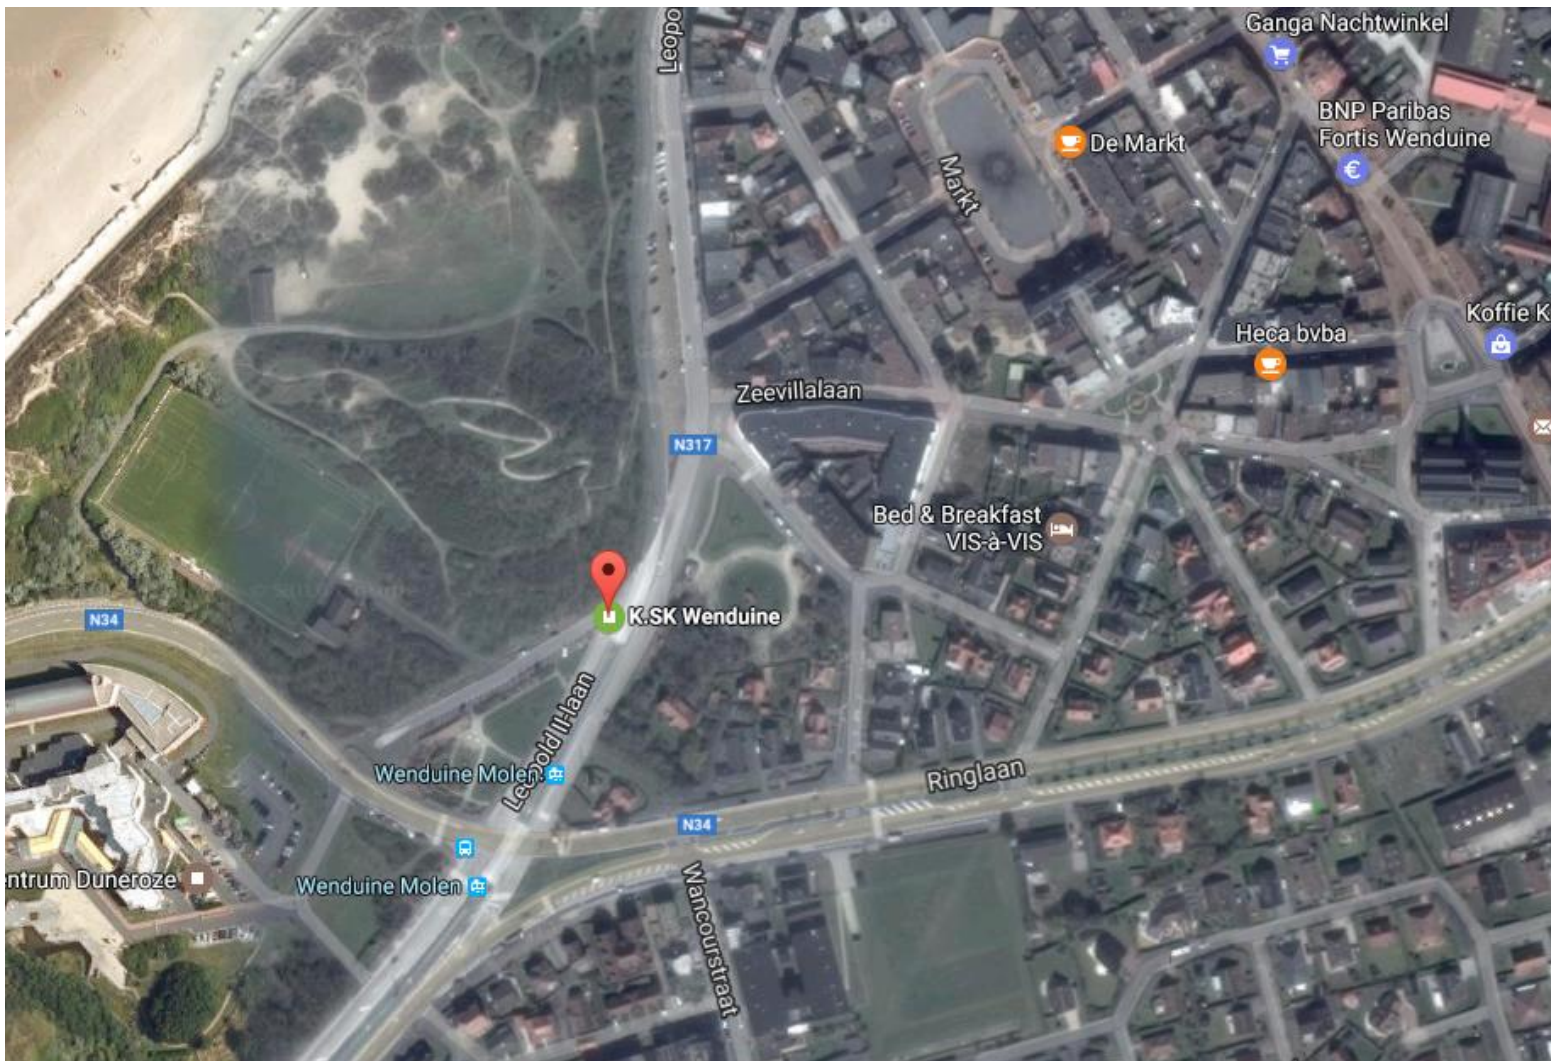

SK Wenduine

Stamnummer 1985

Clubkleuren Groen - Wit - Groen

Cmp SK Wenduine

Koning Albertpark

8420 Wenduine

Tel : 050 31 60 02

Klik "[hier](#)" om de kaart te openen in Google Maps!